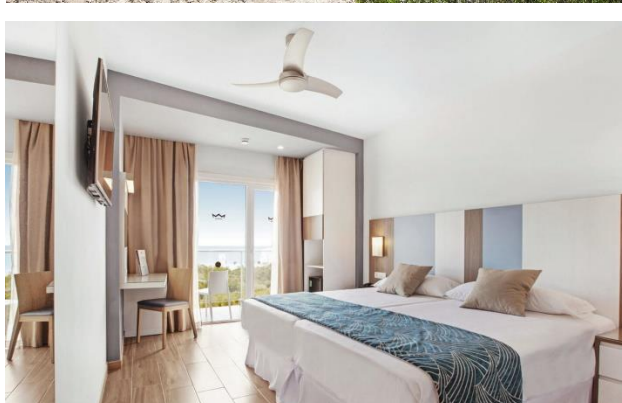

Frühlingserwachen auf Mallorca

17.03.2023 – 25.03.2023 (NEU 9 Tage)

Hotel RIU Festival (4*) an der Playa de Palma

inkl. Flug ab/bis Hannover und Halbpension

p.P. ab € 682,-

Sie wünschen sich mehr Zeit für
Entspannung und Erkundungen auf dieser
abwechslungsreichen Insel?
Natürlich können wir diese Reise Ihren
Wünschen entsprechend für Sie verlängern.

Wir freuen uns auf Ihre Anmeldung